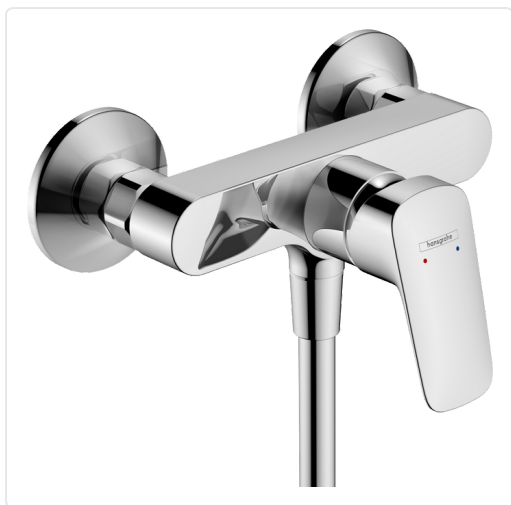

LOGIS AIXETA DUTXA MONOMANDO S/ACCESSORIS
CROMAT

MARCA

HANS GROHE

EAN / GTIN

4011097737799

REF

HSG71600000

PVP