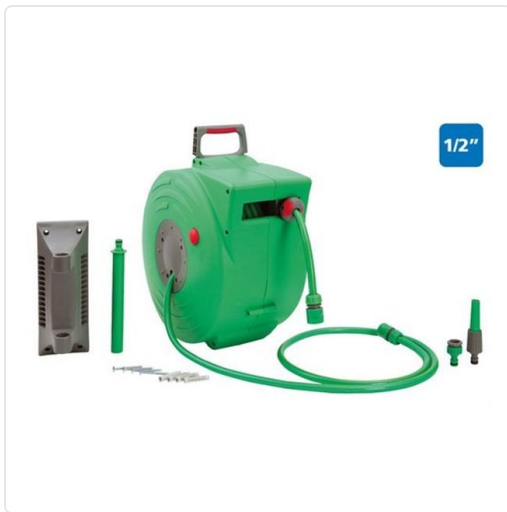

SUPER EGO - RECOLLIDOR AUTOMÀTIC MANGUERA 20MTS

MARCA

SUPER-EGO

REF

SPESD2000100

EAN / GTIN

2000001777398

Escaneja-ho per consultar-ho online.