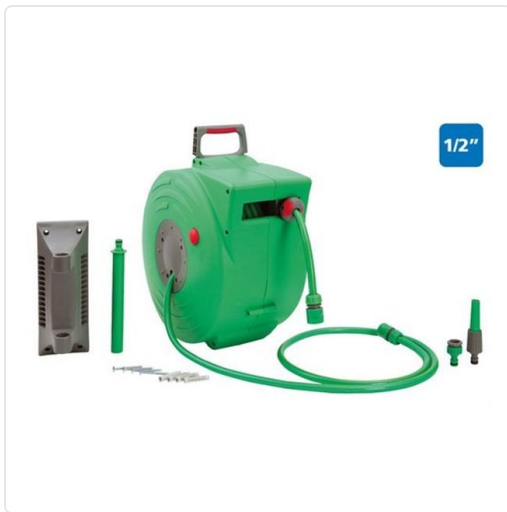

SUPER EGO - RECOLLIDOR AUTOMÀTIC MANGUERA 20MTS

MARCA

SUPER-EGO

EAN / GTIN

2000001777398

REF

SPESD2000100

PVP