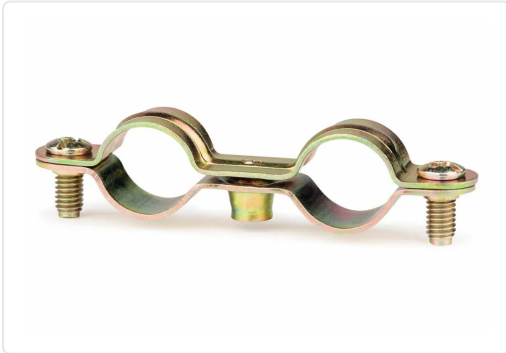

ABRAÇADERA DOBLE 22 MM M-6 (50 U)

MARCA
ISOFIX

EAN / GTIN
8431557000304

REF
ISX0809722

PVP
0,94 €

Especificacions tècniques

Diàmetre(Ø)	22
-------------	-----------

Diàmetre(Ø)	22
-------------	-----------