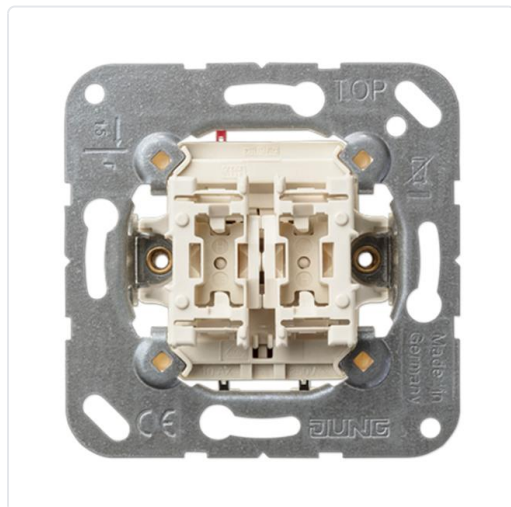

MECANISME DOBLE INTERRUPTOR 10AX/250V

MARCA
JUNG

EAN / GTIN
4011377261303

REF
JUN505U

PVP
11,87 €

Especificacions tècniques

| | |
|------------------------------------|---------------------|
| Tipus d'operació | Balanci/botó |
| Alçada del dispositiu | 71 mm |
| Amb placa de muntatge | No |
| Amplada del dispositiu | 71 mm |
| Apte per al grau de protecció (IP) | IP20 |
| Color de l'element de commutació | Blanc |
| Compatible amb Amazon Alexa | No |
| Compatible amb Apple HomeKit | No |
| Compatible amb Google Assistant | No |
| Compatible amb IFTTT | No |
| Contactes de supervisió | No |

| | |
|---|------------------------------------|
| Corrent de commutació per a làmpades fluorescents | 10 AX |
| Espai per a etiqueta / superfície d'impressió | No |
| Il·luminació | No |
| Interruptor de calefacció | No |
| Interruptor de la rentadora | No |
| Interruptor de polsador | No |
| Lliure d'halògens | Si |
| Mètode de connexió | Abraçadera d'endoll |
| Mètode de muntatge | Muntat empotrat (escaiola) |
| Nombre de balancins | 2 |
| Profunditat d'instal·lació | 32.0 mm |
| Resistència a l'impacte (IK) | IK00 |
| Sistema de cablejat | Interruptor en sèrie |
| Tensió nominal | 250 V |
| Tipus d'operació | Balanci/botó |
| Tipus de fixació | Muntatge amb ganxo i cargol |
| Tipus de muntatge | Element bàsic |
| Tractament antibacterià | No |