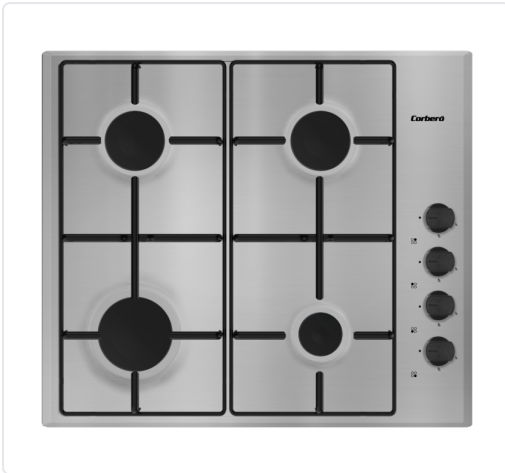

**CORBERO - PLACA GAS NAT/BUT 4G. +
COMANDAMENTS LATERALS INOX**

MARCA

CORBERÓ

REF

KURCPGS422X

EAN / GTIN

5769736981544

Escaneja-ho per consultar-ho online.