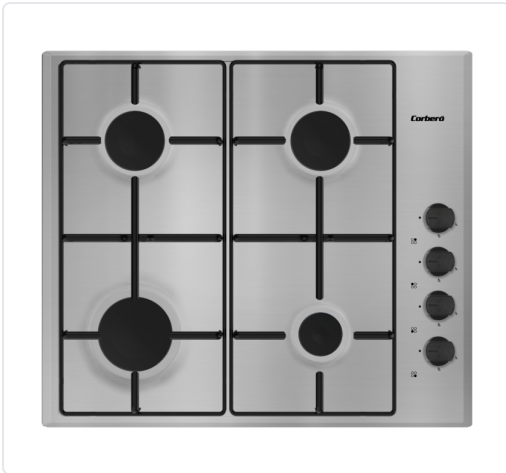

**CORBERO - PLACA GAS NAT/BUT 4G. +  
COMANDAMENTS LATERALS INOX**

MARCA

**CORBERÓ**

EAN / GTIN

5769736981544

REF

KURCPGS422X

PVP