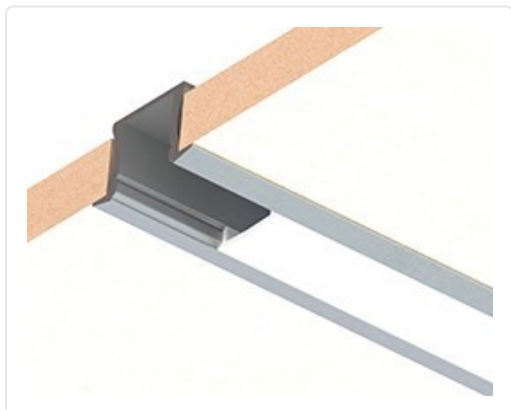

**MTS PERFIL EMPOTRABLE SERIE LINE 14 PLATA MATE 1M**

MARCA  
**LUX IMPORT**

REF  
LUXLINE14RE07

EAN / GTIN  
0016024902688

**Escaneja-ho per consultar-ho online.**

Accedeix a l'estoc en temps real i a la documentació