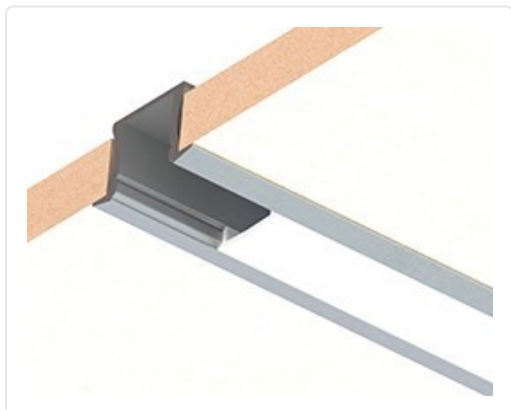

MTS PERFIL EMPOTRABLE SERIE LINE 14 PLATA MATE 1M

MARCA
LUX IMPORT

EAN / GTIN
0016024902688

REF
LUXLINE14RE07

PVP
9,60 €

Escaneja-ho per consultar-ho online.

Accedeix a l'estoc en temps real i a la documentació