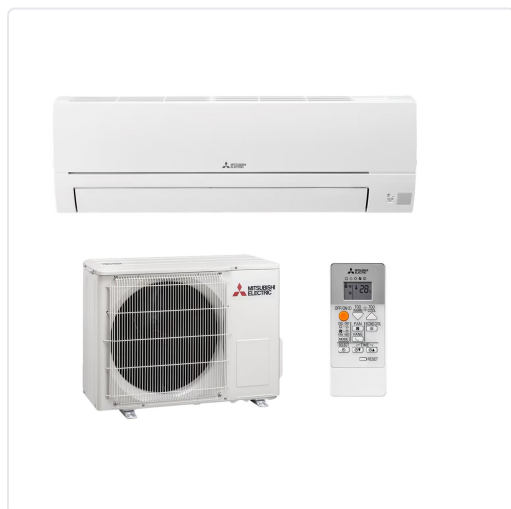

AIRE CONJUNT SPLIT 1X1 MSZ-HR 7,1 KW R32 WIFI**MARCA**
MITSUBISHI**REF**
MSHMSZHR71VFK**EAN / GTIN**
9882303614372**PVP**
2.438,00 € **Especificacions tècniques**

Potència fred (KW)	7.1
kW	7,1kW
Mides	923x305x263
model	MSZ-HR71VFK
Potència fred (KW)	7.1