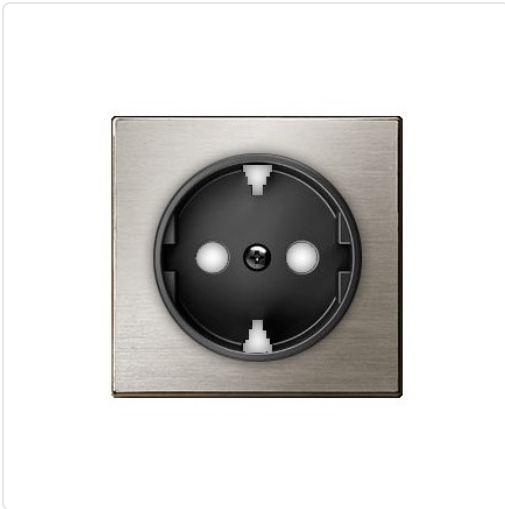

TAPA BASE ENCHUFE SCHUKO TT LATERAL SKY  
NIESSEN ACERO INOXIDABLE ANTIHUELLA

MARCA

**NIESSEN**

EAN / GTIN

3083542923867

REF

NIE8588AI

PVP