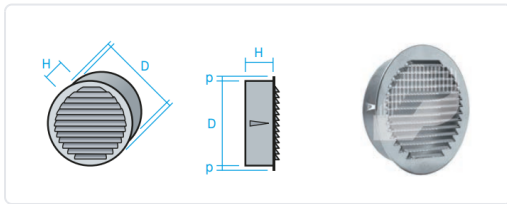

REIXA CIRCULAR ALUMINI D-100 A/TELA METALICA

MARCA
NOVATUB

REF
NOV41100

EAN / GTIN
2570530602299

Especificacions tècniques

Diàmetre(Ø)	100
Diàmetre(Ø)	100

Escaneja-ho per consultar-ho online.

Accedeix a l'estoc en temps real i a la documentació