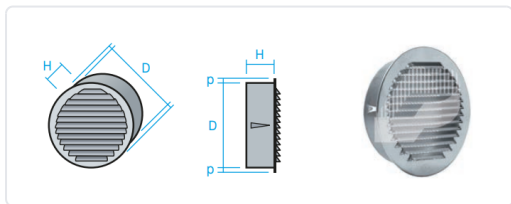

REIXA CIRCULAR ALUMINI D-100 A/TELA METALICA

MARCA

NOVATUB

EAN / GTIN

2570530602299

REF

NOV41100

PVP