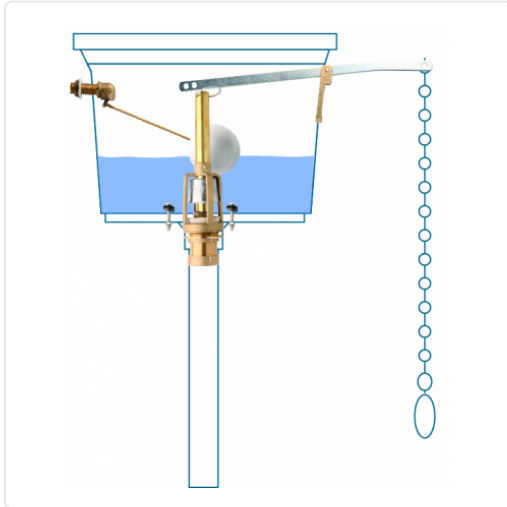

## CONJUNT CISTERNA DESCARGA TANC ALT

MARCA  
**ORFESA**

REF  
ORFAF110500

EAN / GTIN  
3247902030309

**Escaneja-ho per consultar-ho online.**

Accedeix a l'estoc en temps real i a la documentació