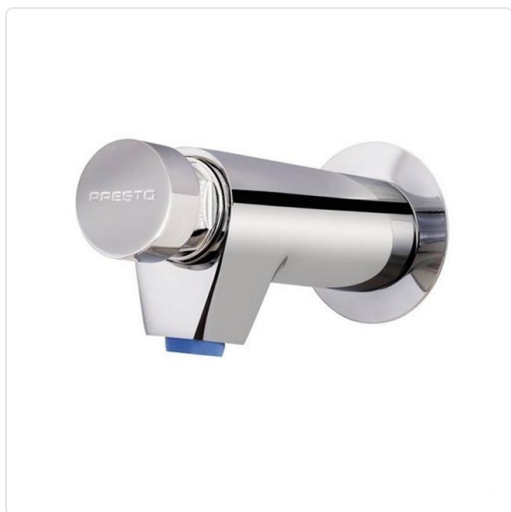

XT P AIXETA LAVABO TEMPORITZAT MURAL AIGUA FREDA

MARCA
PRESTO

REF
PRE26000

EAN / GTIN

Especificacions tècniques

temps de rentat

-~- S

temps de rentat