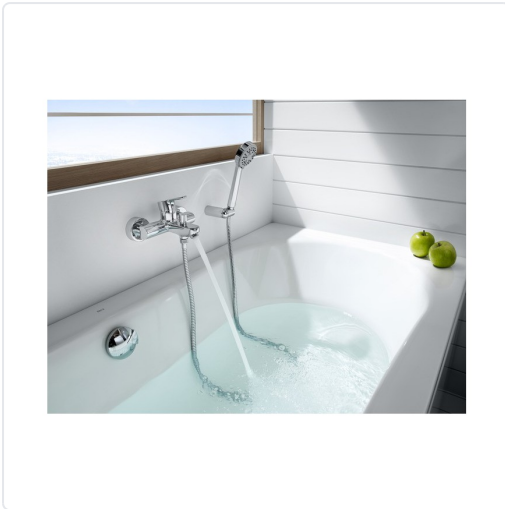

**L20 AIXETA BANY-DUTXA MONOMANDO
A/ACCESSORIS CROMAT**

MARCA
ROCA

EAN / GTIN
2000001470008

REF
ROC5A0109C02

PVP
156,00 €

Escaneja-ho per consultar-ho online.

Accedeix a l'estoc en temps real i a la documentació