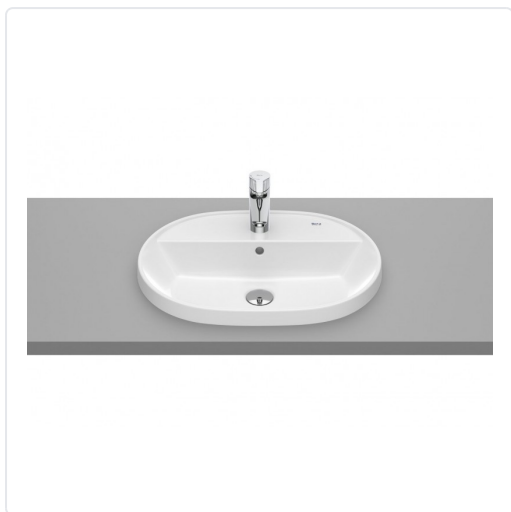

**LAVABO DE ENCIMERA THE GAP 550 D-40 AMB ORIFICI
PER AIXETERIA BLANC**

MARCA
ROCA

REF
ROCA3270Y6000

EAN / GTIN

Escaneja-ho per consultar-ho online.

Accedeix a l'estoc en temps real i a la documentació