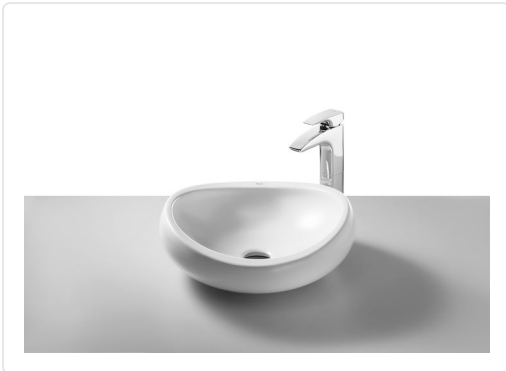

**LAVABO PORCELLANA SOBRE ENCIMERA URBI Ø450  
BLANC**

MARCA  
**ROCA**

REF  
ROCA327225000

EAN / GTIN  
8414329735093

**Escaneja-ho per consultar-ho online.**

Accedeix a l'estoc en temps real i a la documentació