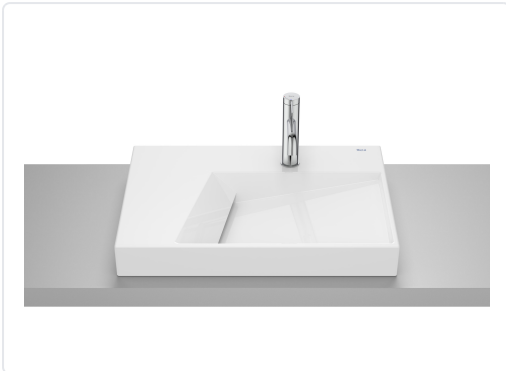

LAVABO SOBRE ENCIMERA HORIZON 600X420 AMB
ORIFICI PER AIXETA BLANC

MARCA
ROCA

REF
ROCA32727600B

EAN / GTIN
3645829904534

Escaneja-ho per consultar-ho online.

Accedeix a l'estoc en temps real i a la documentació