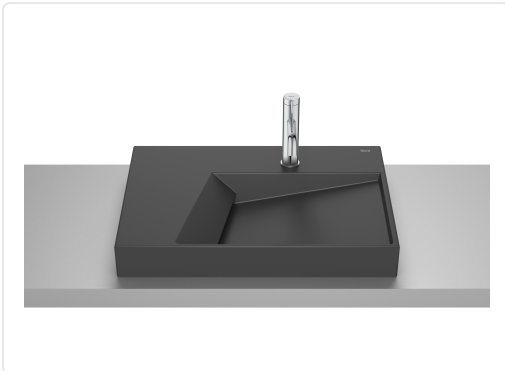

**LAVABO SOBRE ENCIMERA HORIZON GEOMETRIC
600X420 AMB ORIFICI PER AIXETA NEGRE**

MARCA
ROCA

REF
ROCA32727608B

EAN / GTIN
7456146443868

Escaneja-ho per consultar-ho online.

Accedeix a l'estoc en temps real i a la documentació