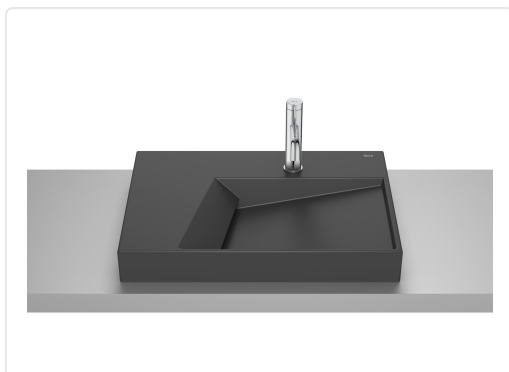

LAVABO SOBRE ENCIMERA HORIZON GEOMETRIC  
600X420 AMB ORIFICI PER AIXETA NEGRE

MARCA  
**ROCA**

EAN / GTIN  
7456146443868

REF  
ROCA32727608B

PVP  
**168,00 €**

**Escaneja-ho per consultar-ho online.**

Accedeix a l'estoc en temps real i a la documentació