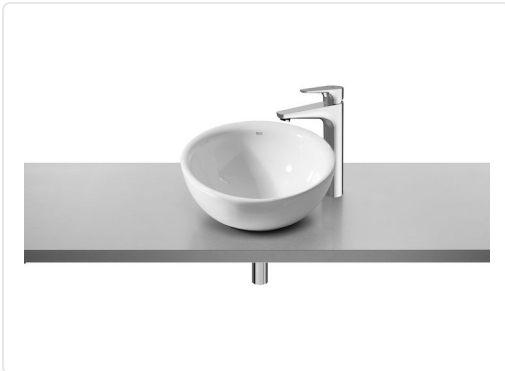

LAVABO PORCELLANA BOL Ø420 SOBRE ENCIMERA  
BLANC

MARCA  
**ROCA**

REF  
ROCA327876000

EAN / GTIN  
8414329329070

Escaneja-ho per consultar-ho online.

Accedeix a l'estoc en temps real i a la documentació