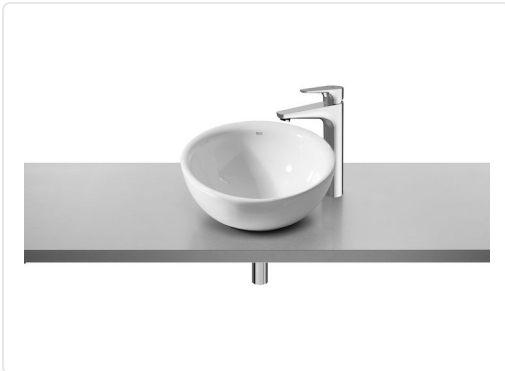

LAVABO PORCELLANA BOL Ø420 SOBRE ENCIMERA
BLANC

MARCA
ROCA

EAN / GTIN
8414329329070

REF
ROCA327876000

PVP
261,00 €

Escaneja-ho per consultar-ho online.

Accedeix a l'estoc en temps real i a la documentació