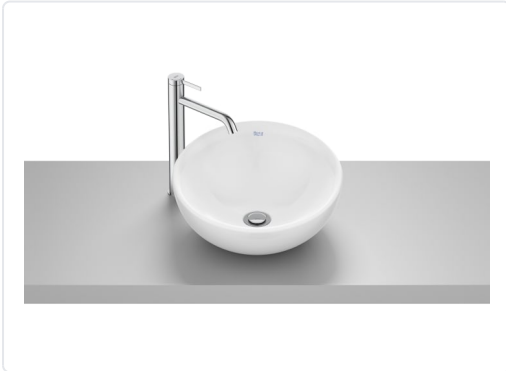

## BOL LAVABO PORCELANA SOBRE ENCIMERA 380 BLANC

MARCA  
**ROCA**

EAN / GTIN  
8433290543476

REF  
ROCA32787K000

PVP  
**98,10 €**

**Escaneja-ho per consultar-ho online.**

Accedeix a l'estoc en temps real i a la documentació