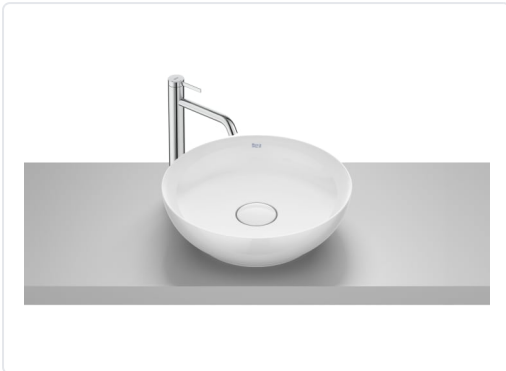

LAVABO SOBRE ENCIMERA BOL DE FINECERAMIC DIAM.
425 BLANC

MARCA
ROCA

REF
ROCA32787M000

EAN / GTIN
1974135204178

Escaneja-ho per consultar-ho online.

Accedeix a l'estoc en temps real i a la documentació