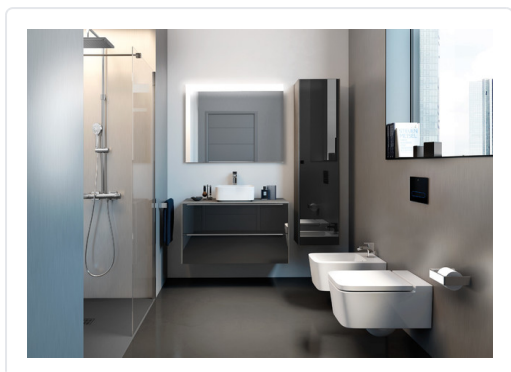

**INODOR RIMLESS SUSPES INSPIRA SQUARE 560MM
HORITZONTAL PERLA**

MARCA
ROCA

REF
ROCA346537630

EAN / GTIN
8433290174014

Escaneja-ho per consultar-ho online.

Accedeix a l'estoc en temps real i a la documentació