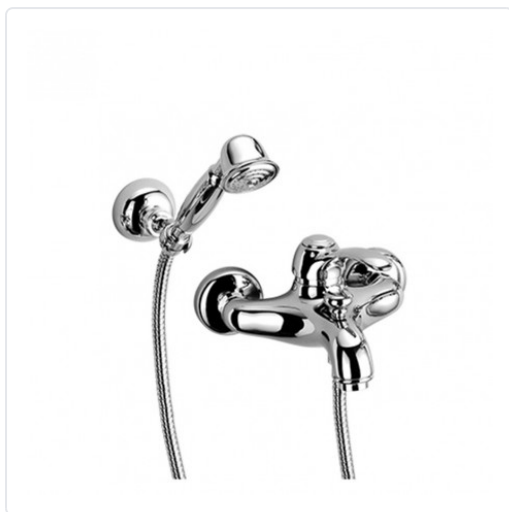

**MODENA AIXETA BANY-DUTXA MONOMANDO  
A/ACCESSORIS CROMAT**

MARCA

**ROCA**

REF

ROCA5A0133C00

EAN / GTIN

2000001471890

**Escaneja-ho per consultar-ho online.**