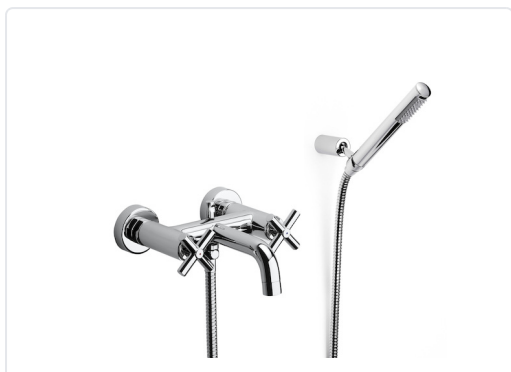

MESCLADOR BANYO/DUTXA AMB INVERSOR LOFT  
CROM

MARCA

**ROCA**

REF

ROCA5A0143C00

EAN / GTIN

8414329475067

**Escaneja-ho per consultar-ho online.**