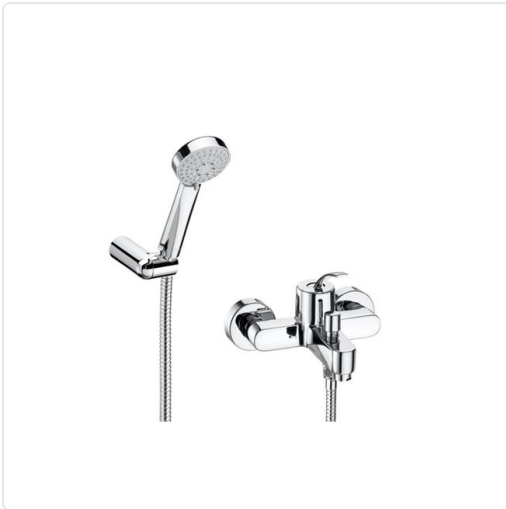

**MOAI AIXETA BANY-DUTXA MONOMANDO  
A/ACCESSORIS CROMAT**

MARCA  
**ROCA**

REF  
ROCA5A0146C02

EAN / GTIN  
2000001472699

**Escaneja-ho per consultar-ho online.**

Accedeix a l'estoc en temps real i a la documentació