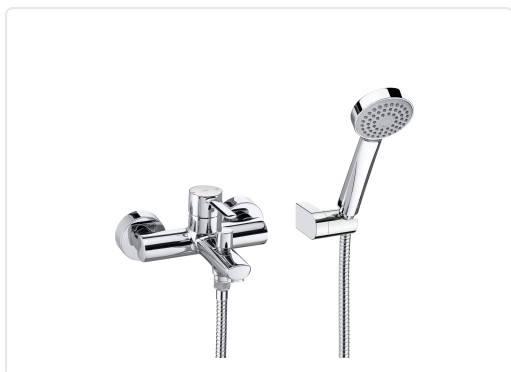

**TARGA AIXETA BANY-DUTXA MONOMANDO  
A/ACCESSORIS CROMAT**

MARCA  
**ROCA**

REF  
ROCA5A0160C02

EAN / GTIN  
8433290310207

**Escaneja-ho per consultar-ho online.**

Accedeix a l'estoc en temps real i a la documentació