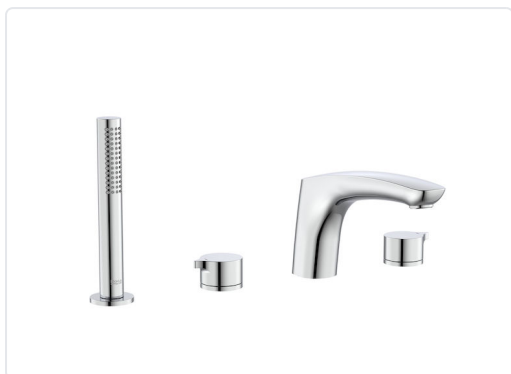

MEZCLADOR BIMANDO REPISA BAÑO-DUCHA INSIGNIA  
CAÑO 197MM CROMO

MARCA  
**ROCA**

EAN / GTIN  
8433290668223

REF  
ROCA5A093AC00

PVP  
**1.613,00 €**

Escaneja-ho per consultar-ho online.

Accedeix a l'estoc en temps real i a la documentació