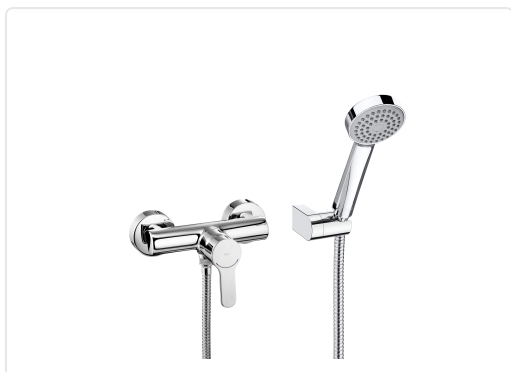

L20 AIXETA DUTXA MONOMANDO A/ACCESSORIS
CROMAT

MARCA

ROCA

REF

ROCA5A2009C02

EAN / GTIN

8433290310184

Escaneja-ho per consultar-ho online.