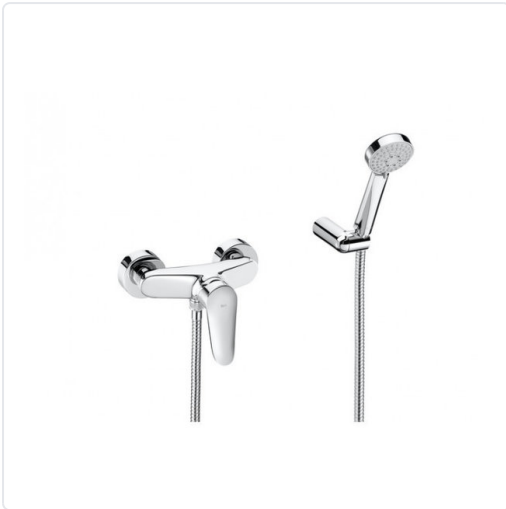

**LOGICA-N AIXETA DUTXA MONOMANDO A/ACCESSORIS
CROMAT**

MARCA
ROCA

REF
ROCA5A2027C02

EAN / GTIN
2000001472729

Escaneja-ho per consultar-ho online.

Accedeix a l'estoc en temps real i a la documentació