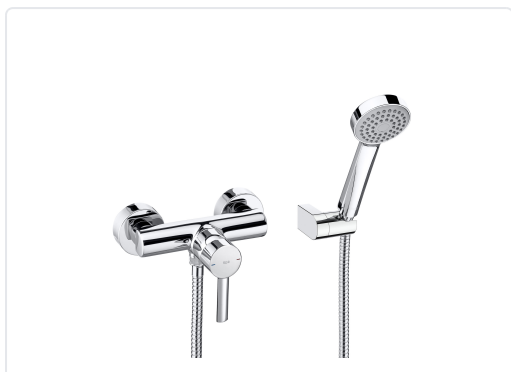

TARGA AIXETA DUTXA MONOMANDO A/ACCESSORIS
CROMAT

MARCA

ROCA

REF

ROCA5A2060C02

EAN / GTIN

68433290310216

Escaneja-ho per consultar-ho online.