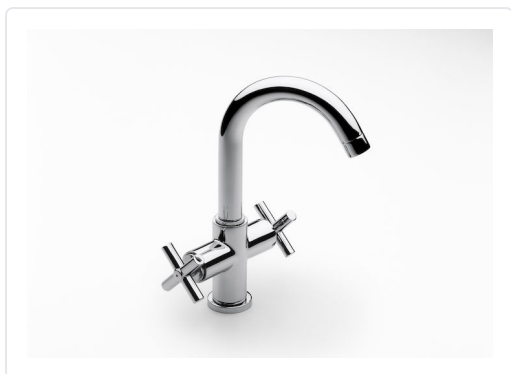

**AIXETA LAVABO BIMANDO LOFT GIRATORI AUTOMATIC
CROMAT**

MARCA

ROCA

REF

ROCA5A3043C00

EAN / GTIN

8414329475166

Escaneja-ho per consultar-ho online.