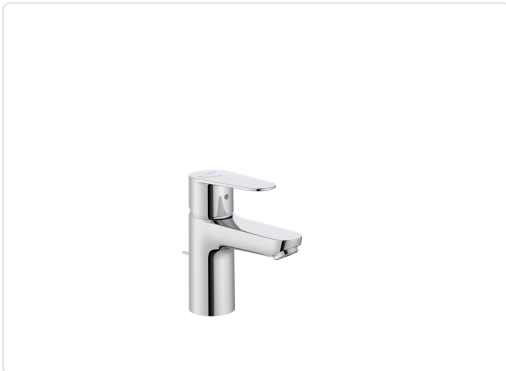

**VICTORIA PLUS AIXETA LAVABO MONOMANDO
VALVULA AUTOMATICA CROMAT**

MARCA
ROCA

REF
ROCA5A304FC00

EAN / GTIN
6966001675262

Escaneja-ho per consultar-ho online.

Accedeix a l'estoc en temps real i a la documentació