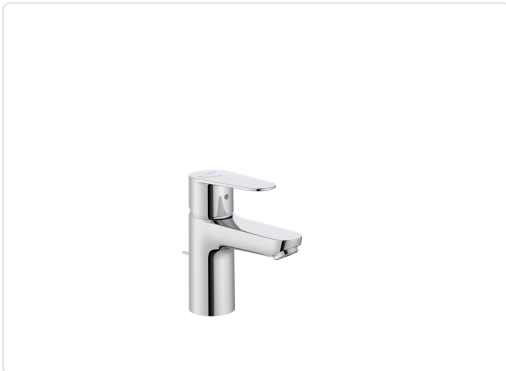

VICTORIA PLUS AIXETA LAVABO MONOMANDO
VALVULA AUTOMATICA CROMAT

MARCA
ROCA

REF
ROCA5A304FC00

EAN / GTIN
6966001675262

Escaneja-ho per consultar-ho online.

Accedeix a l'estoc en temps real i a la documentació