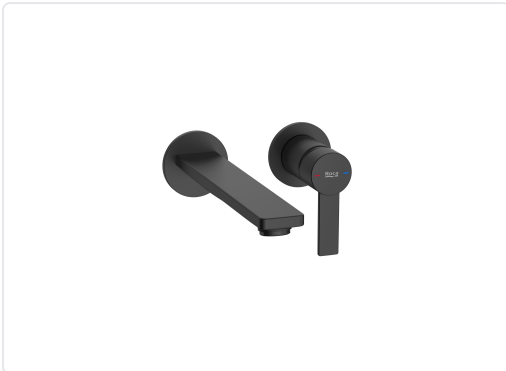

TARGA MESCLADOR MONOMANDO ENCASTABLE
LAVABO NEGRE MATE

MARCA
ROCA

REF
ROCA5A355FNB0

EAN / GTIN

Escaneja-ho per consultar-ho online.

Accedeix a l'estoc en temps real i a la documentació