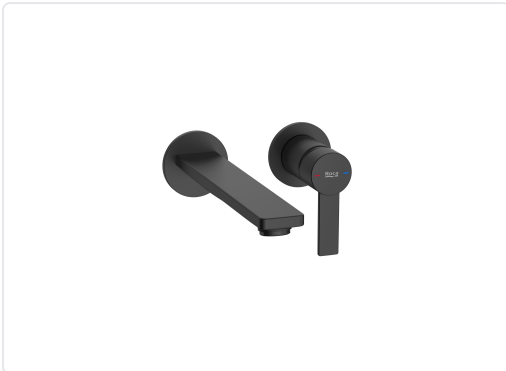

TARGA MESCLADOR MONOMANDO ENCASTABLE
LAVABO NEGRE MATE

MARCA
ROCA

EAN / GTIN

REF
ROCA5A355FNB0

PVP
324,00 €

Escaneja-ho per consultar-ho online.

Accedeix a l'estoc en temps real i a la documentació