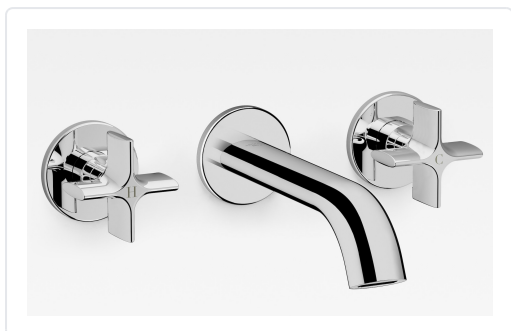

MESCLADOR BIMANDO EMPOTRABLE LAVABO
ARMANI/BAIA CROMO

MARCA

ROCA

REF

ROCA5A3576C00

EAN / GTIN

8433290671926

Escaneja-ho per consultar-ho online.