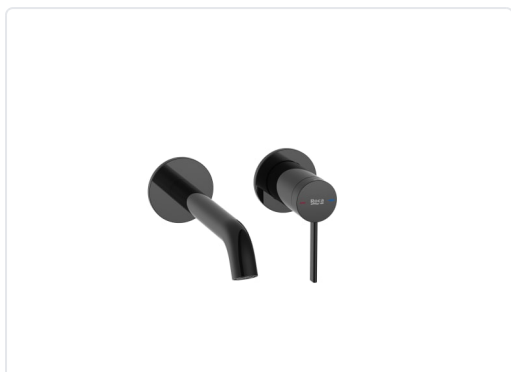

ONA MESCLADOR MONOMANDO ENCASTAT LAVABO
EVERLUX NEGRE TITANI

MARCA
ROCA

EAN / GTIN
2841093331002

REF
ROCA5A359ECN0

PVP
355,00 €

Escaneja-ho per consultar-ho online.

Accedeix a l'estoc en temps real i a la documentació