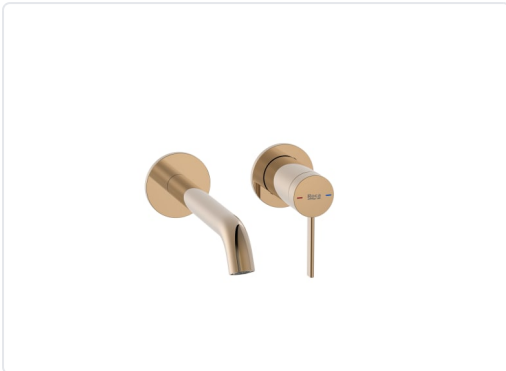

MESCLADOR MONOMANDO EMPOTRABLE PER LAVABO
ONA EVERLUX OR ROSAT

MARCA
ROCA

REF
ROCA5A359ERG0

EAN / GTIN
4464617512862

Escaneja-ho per consultar-ho online.

Accedeix a l'estoc en temps real i a la documentació