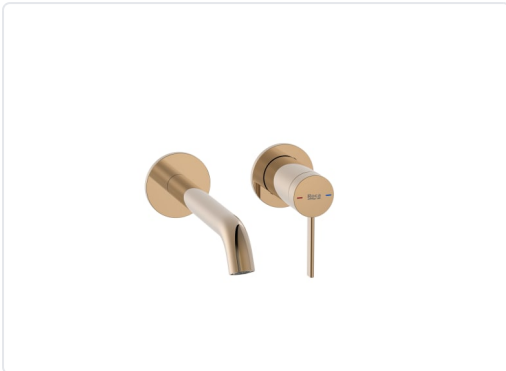

MESCLADOR MONOMANDO EMPOTRABLE PER LAVABO
ONA EVERLUX OR ROSAT

MARCA
ROCA

EAN / GTIN
4464617512862

REF
ROCA5A359ERG0

PVP
355,00 €

Escaneja-ho per consultar-ho online.

Accedeix a l'estoc en temps real i a la documentació