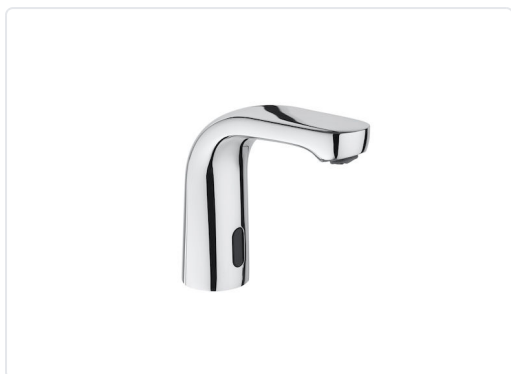

L20-E AIXETA LAVABO ELECTRONICA AIGUA
PREBARREJADA C/XARXA CROMAT

MARCA

ROCA

EAN / GTIN

8433290341621

REF

ROCA5A5509C00

PVP