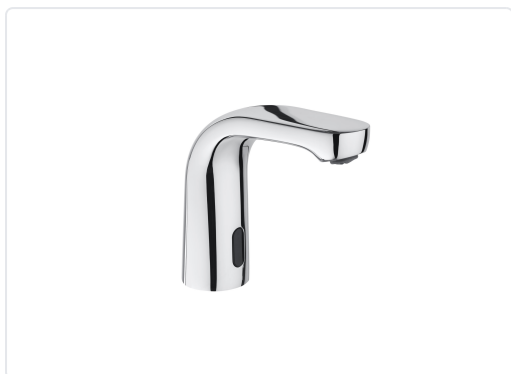

# L20-E AIXETA LAVABO ELECTRONICA UN AIGUA C/PILES CROMAT

MARCA  
**ROCA**

REF  
ROCA5A5609C00

EAN / GTIN  
8433290301670