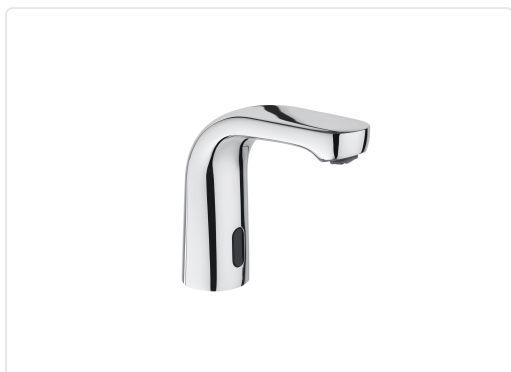

**L20-E AIXETA LAVABO ELECTRONICA UN AIGUA  
C/XARXA CROMAT**

MARCA

**ROCA**

REF

ROCA5A5709C00

EAN / GTIN

8433290301694

**Especificacions tècniques**