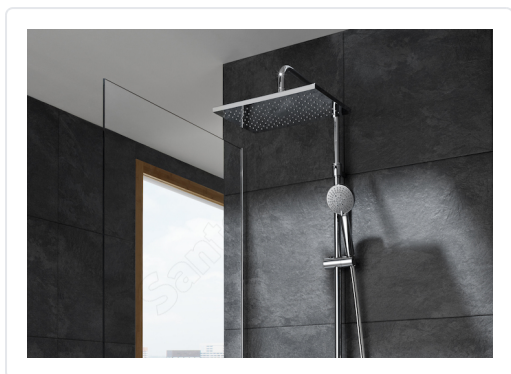

**EVEN COLUMNA BANY-DUTXA MONOMANDO AMB  
REPISA CROMAT**

MARCA  
**ROCA**

REF  
ROCA5A9C90C00

EAN / GTIN  
8433290094428

**Escaneja-ho per consultar-ho online.**

Accedeix a l'estoc en temps real i a la documentació