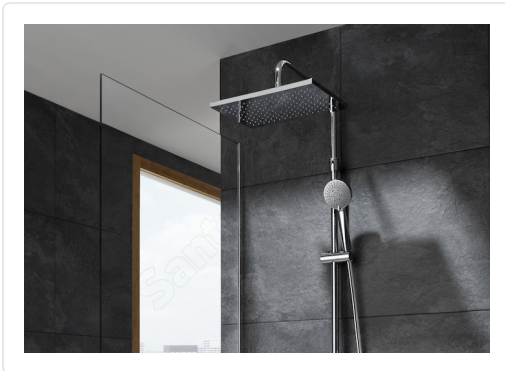

# EVEN COLUMNA BANY-DUTXA MONOMANDO AMB REPISA CROMAT

MARCA  
**ROCA**

EAN / GTIN  
8433290094428

REF  
ROCA5A9C90C00

PVP  
**576,00 €**

**Escaneja-ho per consultar-ho online.**

Accedeix a l'estoc en temps real i a la documentació