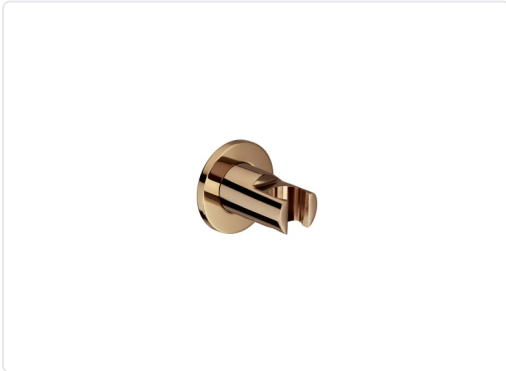

## WALL SUPORT MURAL RODO OR ROSAT

MARCA  
**ROCA**

EAN / GTIN  
7218075843801

REF  
ROCA5B1350RG0

PVP  
**55,50 €**

**Escaneja-ho per consultar-ho online.**

Accedeix a l'estoc en temps real i a la documentació