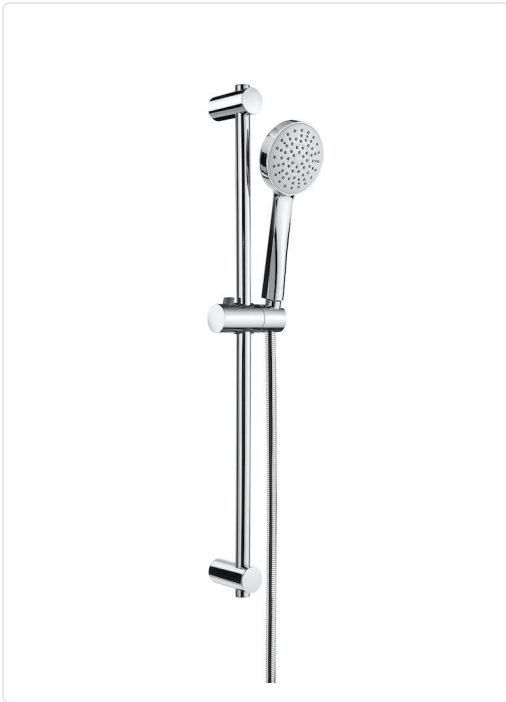

**STELLA 100/1 KIT DUTXA BARRA 700 1 SORTIDA
CROMAT**

MARCA
ROCA

REF
ROCA5B3413C00

EAN / GTIN
8433290323092

Escaneja-ho per consultar-ho online.

Accedeix a l'estoc en temps real i a la documentació