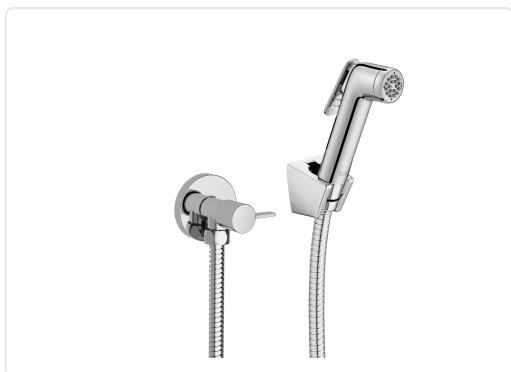

# KIT DUCHA BE FRESH ONE PARA BIDÉ 1 SALIDA CON LLAVE DE PASO

MARCA

**ROCA**

EAN / GTIN

6663493091937

REF

ROCA5B9M30C00

**Escaneja-ho per consultar-ho online.**